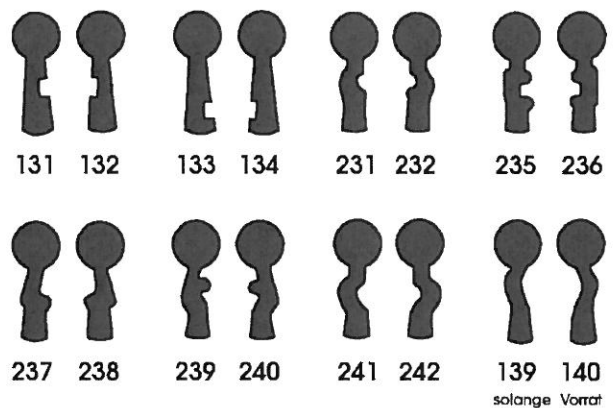

Schlüssel zu ESA-Schlössern

EC75 ESA-Chubb

EN ESA-Normal

EG ESA-Gnom

EE ESA-Elfe

Briefkastenschlüssel gebohrt
fertig gefräst lieferbar, Nrn. 101-170

Heusser-Espagnolette Nr. 262

HE