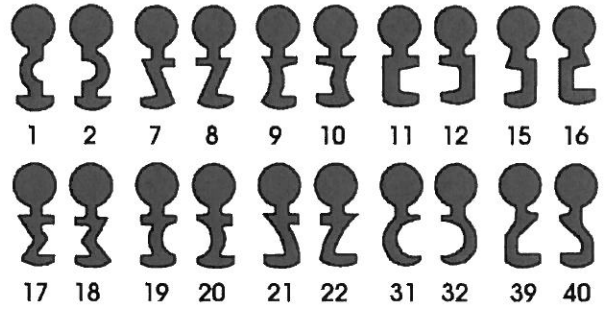

Schlüssel zu ESA-Schlössern

EC75 ESA-Chubb

EN ESA-Normal

EG ESA-Gnom

EE ESA-Elfe

Briefkastenschlüssel gebohrt
fertig gefräst lieferbar, Nrn. 101-170

Heusser-Espagnolette Nr. 262

HE