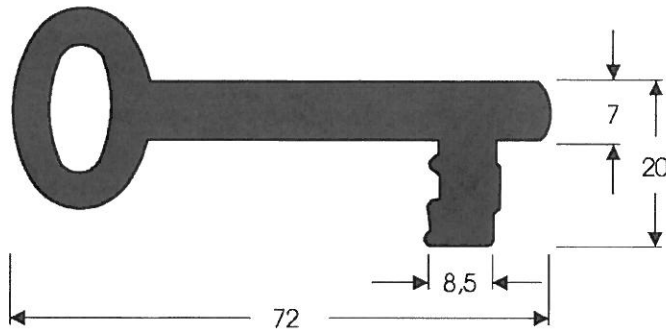

100 mm S2304
 130 mm S2304L

Schlüssel zu Schänis Schrank-Schlössern

S2401

S1255

S2403

S1250

Schlüssel zu RUF-Schlössern (Herzogenbuchsee)

RUFE