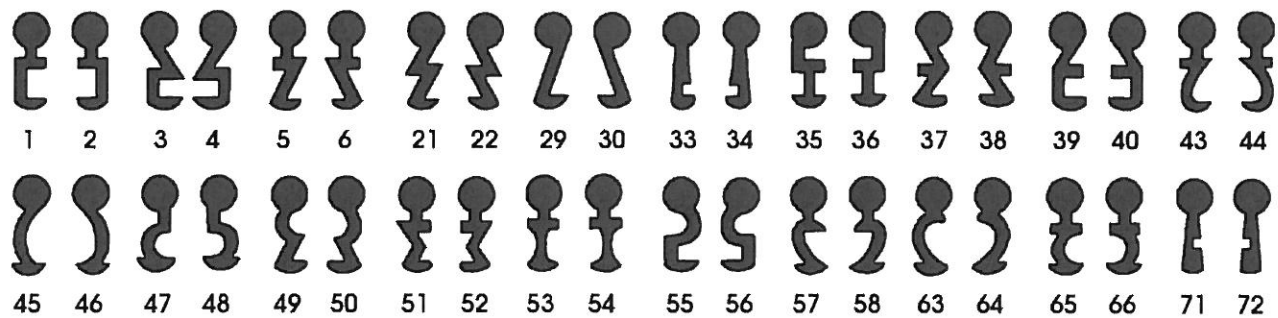

100 mm S2304
 130 mm S2304L

Schlüssel zu Schänis Schrank-Schlössern

S2401

S1255

S2403

S1250

Schlüssel zu RUF-Schlössern (Herzogenbuchsee)

RUFE