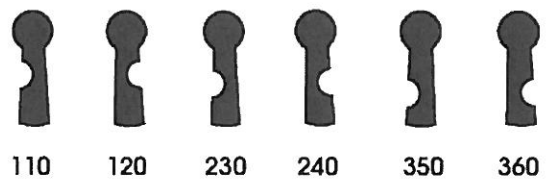

100 mm S2304
 130 mm S2304L

Schlüssel zu Schänis Schrank-Schlössern

S2401

S1255

S2403

S1250

Schlüssel zu RUF-Schlössern (Herzogenbuchsee)

RUFE

Schlüssel zu RUF
Einsteck-Schloss

RUFK

Schlüssel zu RUF
Kasten-Schloss

Ruf-Schrank Schlüssel zu Schrankschloss RUF (Herzogenbuchsee) ECO

RUFS

Schlüssel zu EWG-Schlössern

EWG

KIMA Schlüssel zu Einsteck-Schloss KIMA

KIMA

S2466 Schlüssel zu Einsteck-Schloss Schulte-Schlagbaum

S2466

NEMEF Schlüssel zu Einsteck-Schloss NEMEF

NEMEF