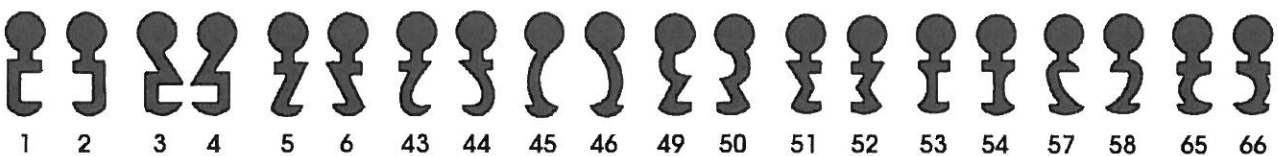

100 mm S2304
 130 mm S2304L

Schlüssel zu Schänis Schrank-Schlössern

S2401

S1255

S2403

S1250

Schlüssel zu RUF-Schlössern (Herzogenbuchsee)

RUFE

Schlüssel zu RUF
Einsteck-Schloss

RUFK

Schlüssel zu RUF
Kasten-Schloss

Ruf-Schrank Schlüssel zu Schrankschloss RUF (Herzogenbuchsee) ECO

RUFS

Schlüssel zu EWG-Schlössern

EWG

KIMA Schlüssel zu Einsteck-Schloss KIMA