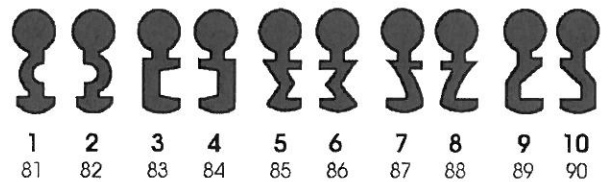

TRIO

TR80
TR90