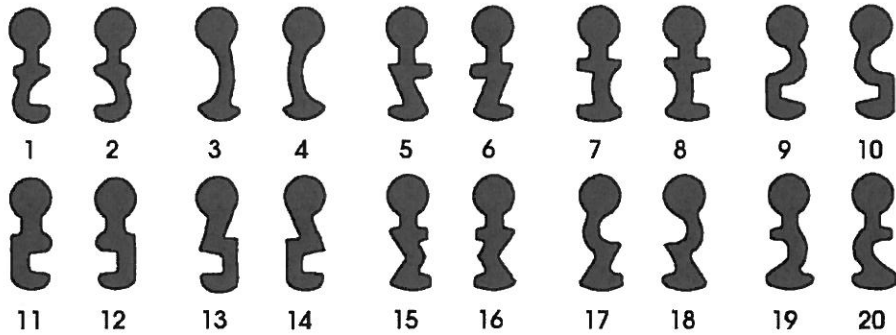

100 mm S2304
 130 mm S2304L

Schlüssel zu Schänis Schrank-Schlössern

S2401

S1255

S2403

S1250

Schlüssel zu RUF-Schlössern (Herzogenbuchsee)

RUFE

Schlüssel zu RUF
Einsteck-Schloss

RUFK

Schlüssel zu RUF
Kasten-Schloss

Ruf-Schrank Schlüssel zu Schrankschloss RUF (Herzogenbuchsee) ECO

RUFS

Schlüssel zu EWG-Schlössern

EWG

KIMA Schlüssel zu Einsteck-Schloss KIMA