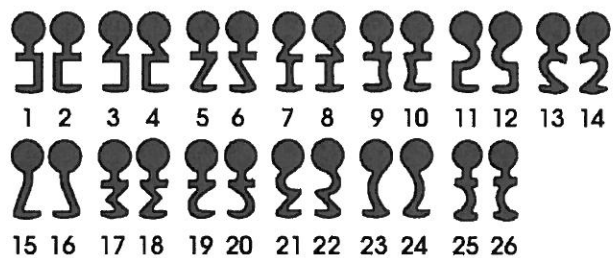

Schlüssel zu ESA-Schlössern

EC75 ESA-Chubb

EN ESA-Normal

EG ESA-Gnom

EE ESA-Elfe

Briefkastenschlüssel gebohrt
fertig gefräst lieferbar, Nrn. 101-170

Heusser-Espagnolette Nr. 262

HE