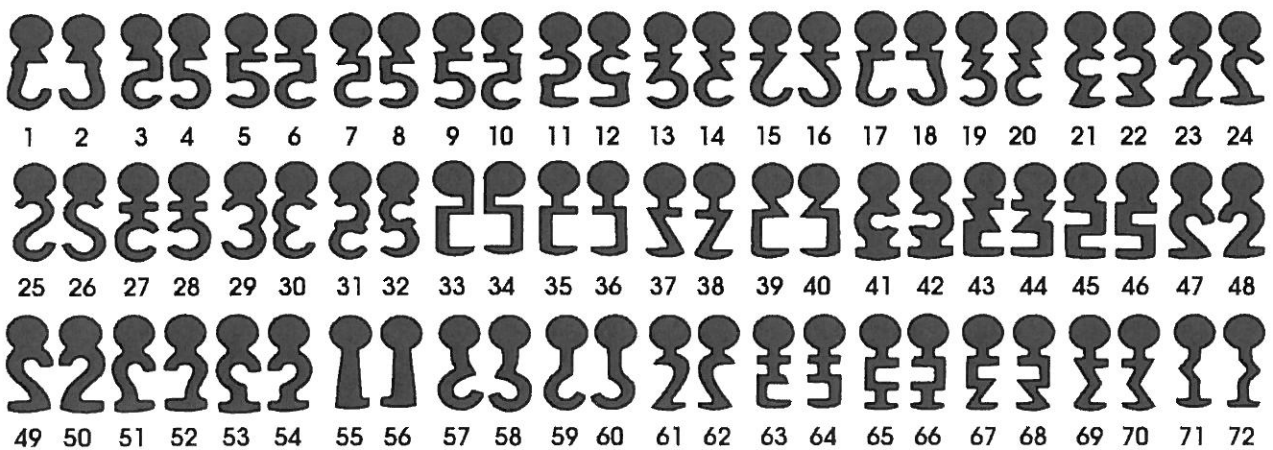

GEKO

GEKO

TRIO

TR80
TR90

Art. 8 Schlüssel zu Einsteckschloss

A8

Art. 9 Schlüssel zu Einsteckschloss

A9