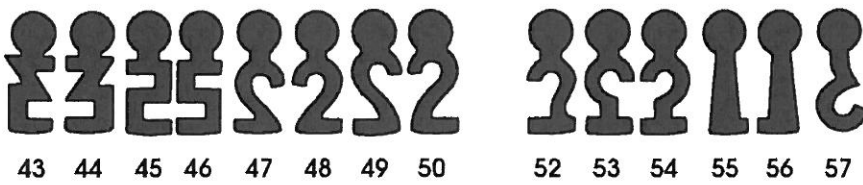

Nr. 1 - 39

F110

Nr. 1 - 35

Art. 1 Schlüssel für aufgesetzte Schlösser

A1

Art. 2 Schlüssel zu Niederbandschloss

A2

lieferbar solange Vorrat

Art. 2A Lausanner Haustür-Schlüssel

A2A

Art. 2B Schlüssel für Haustür-Schlösser

Art. 6 Schlüssel für schwere Haus-u. Keller-Schlösser

a	b	c	d
7,5	120	24	20
8	130	25	20
8	140	26	20
9	160	29	25

A6 120
A6 130
A6 140
A6 160