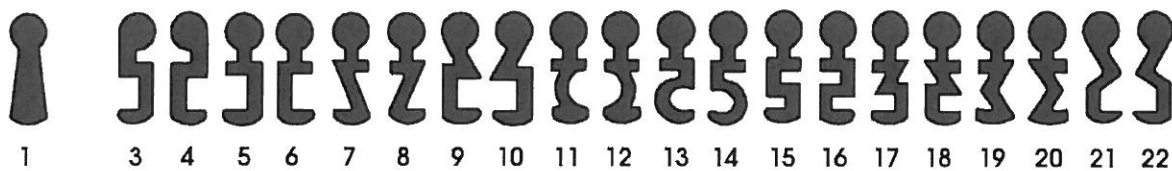

Art. 2A Lausanner Haustür-Schlüssel

A2A

Art. 2B Schlüssel für Haustür-Schlösser

Art. 6 Schlüssel für schwere Haus-u. Keller-Schlösser

a	b	c	d
7,5	120	24	20
8	130	25	20
8	140	26	20
9	160	29	25

A6 120
A6 130
A6 140
A6 160