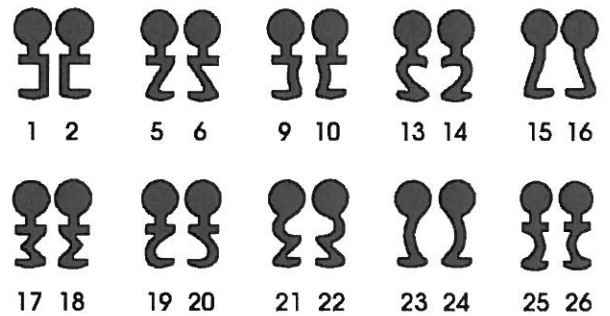

Heusser-Espagnolette Nr. 262

HE

GEKO

GEKO

TRIO

TR80
TR90