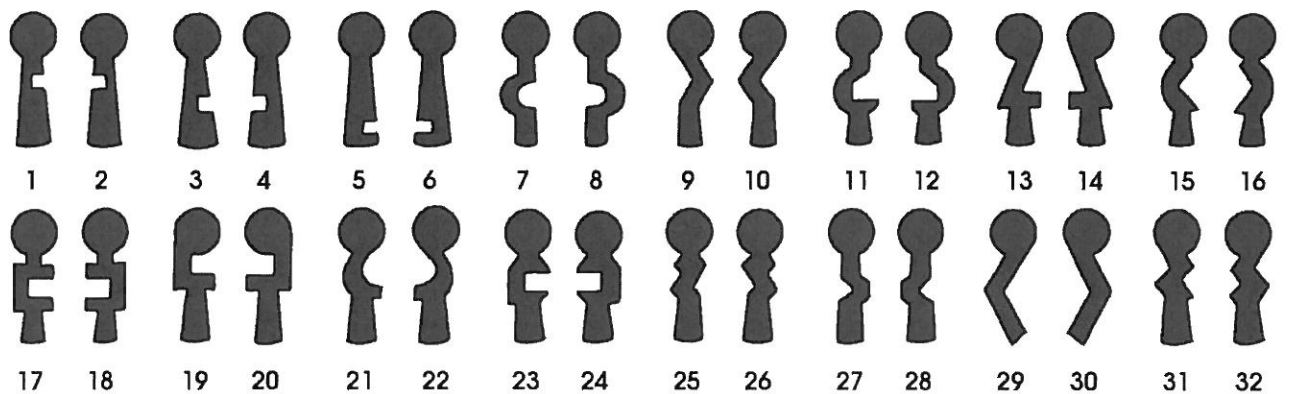

Chubb-Schlüssel

zu Einsteckschloss VGB

FG

Chubb-Schlüssel

zu Einsteckschloss

F6